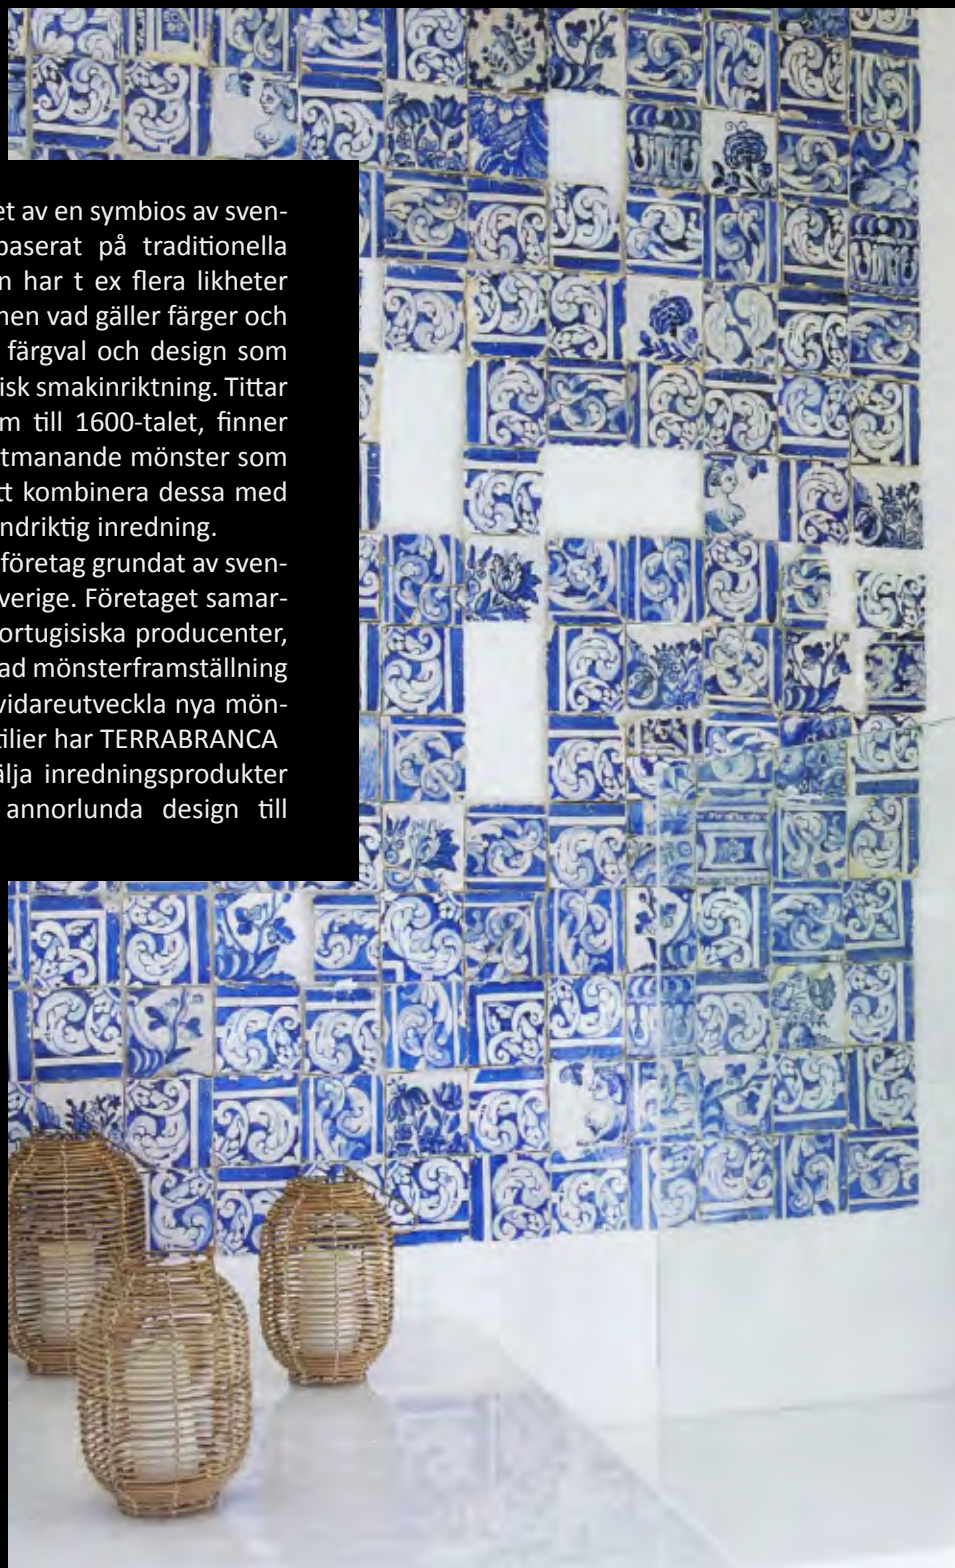

EN VÄRLD av nya inredningsmöjligheter...

Handmålat - Handgjort - Unikt

TERRABRANCA är resultatet av en symbios av svenskt och portugisiskt hantverk, baserat på traditionella mönster och motiv. Allmogestilen har t ex flera likheter med den portugisiska kakeltraditionen vad gäller färger och mönster. Det finns en tidlöshet i färgval och design som tilltalar en mer modern skandinavisk smakinriktning. Tittar man tillbaka i tiden, så långt som till 1600-talet, finner man spännande, färgstarka och utmanande mönster som väl passar i modern inredning. Att kombinera dessa med portugisiskt stenarbete ger en trendriktig inredning. TERRABRANCA är ett portugisiskt företag grundat av svenskar som nu även etablerar sig i Sverige. Företaget samarbetar med några väletablerade portugisiska producenter, varav en har en unik patent på etsad mönsterframställning i sten. Genom att återskapa och vidareutveckla nya mönster för kakel, stenplattor och textilier har TERRABRANCA ambitionen att producera och sälja inredningsprodukter av hög kvalitet och med lite annorlunda design till detaljistledet.

*Fabrikstillverkat, tjocklek 0,5 cm, finns i måtten; 15x15, 14x14, 10x10, 5x5 cm
Handgjort, tjocklek 0,8 - 1,1 cm, finns i måtten; 15x15, 14x14, 10x10, 4,5x4,5 cm

TERRA BRANCA

ÓBIDOS - SVERIGE

SMÅMÖNSTRAT kakel som kan kombineras efter egen fantasi och smak. Mönstren delvis baserade på exteriört 1800-talskakel. Varje kakelplatta är handtryckt och mäter 4,5x4,5 cm. Tjocklek 0,5 cm.

En Iberisk Dalahäst...ett produktkoncept

Allt började med en symbios av ett portugisiskt traditionellt motiv från början av 1800-talet, ett motiv som ofta återfanns i köksmiljö i "Quintor" och gods, och en dalahäst. Färger och motiv passade bra ihop. Denna "Iberiska dalahäst" blev väldigt uppskattad av portugiserna då den presenterades på handgjort och handmålade kakel. Tanken föddes då att utveckla denna vidare, varför vi nu kan presentera en produktlinje som passar väl i köksmiljön.