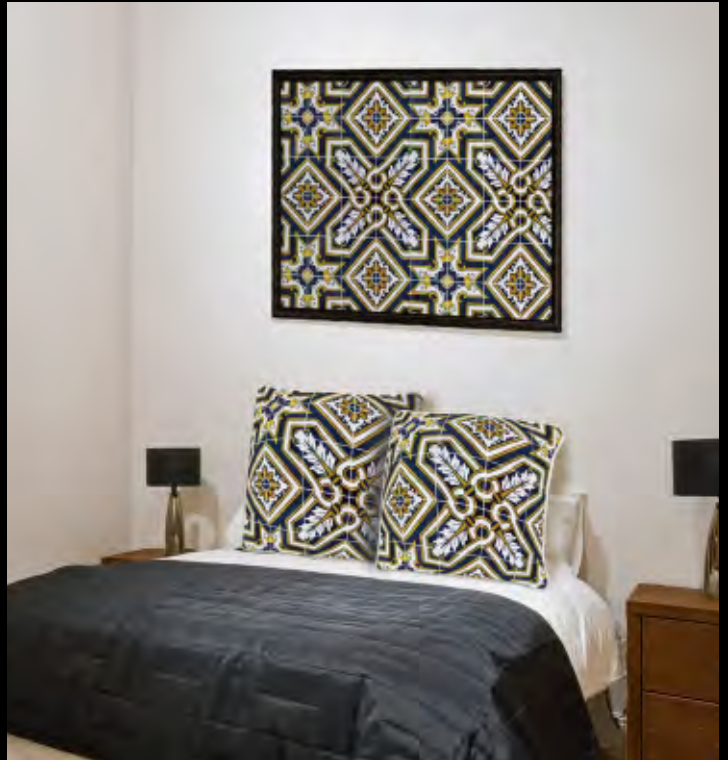

ETT personligare badrum...

ETT kreativt kök...

ETT spänstigt sovrum...

ETT cosy vardagsrum...

ETT LITET URVAL av mönster ...

Samtliga är handmålade och brända i två omgångar för att tåla kök och badutrymmen. De kan givetvis användas som vilket kakel som helst, i hallar, och entréer eller vad man önskar. Behövs egna mått så kan dessa beställas separat. Annars finns ett antal standardmått*, varav några anpassade för svensk standard.

Önskar en hel inredningslösning med sten och mosaik till t ex kök, badrum eller hall så har vi lösningar för det.

Reproducerade 1600-tals mönster, 4x4 handmålade kakelplattor resp varje mönsterplatta/-or. Dessa är mycket Mycket vackra på handgjort kakel

*Fabrikstillverkat, tjocklek 0,5 cm, finns i måtten; 15x15, 14x14, 10x10, 5x5 cm
Handgjort, tjocklek 0,8 - 1,1 cm, finns i måtten; 15x15, 14x14, 10x10, 4,5x4,5 cm

TERRA BRANCA

ÓBIDOS - SVERIGE

SMÅMÖNSTRAT kakel som kan kombineras efter egen fantasi och smak. Mönstren delvis baserade på exteriört 1800-talskakel. Varje kakelplatta är handtryckt och mäter 4,5x4,5 cm. Tjocklek 0,5 cm.