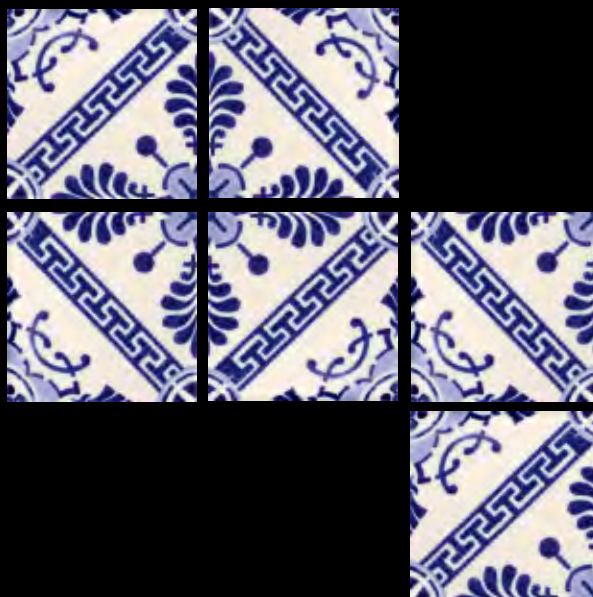

*Fabrikstillverkat, tjocklek 0,5 cm, finns i måtten; 15x15, 14x14, 10x10, 5x5 cm
Handgjort, tjocklek 0,8 - 1,1 cm, finns i måtten; 15x15, 14x14, 10x10, 4,5x4,5 cm

TERRA BRANCA

ÓBIDOS - SVERIGE

SMÅMÖNSTRAT kakel som kan kombineras efter egen fantasi och smak. Mönstren delvis baserade på exteriört 1800-talskakel. Varje kakelplatta är handtryckt och mäter 4,5x4,5 cm. Tjocklek 0,5 cm.